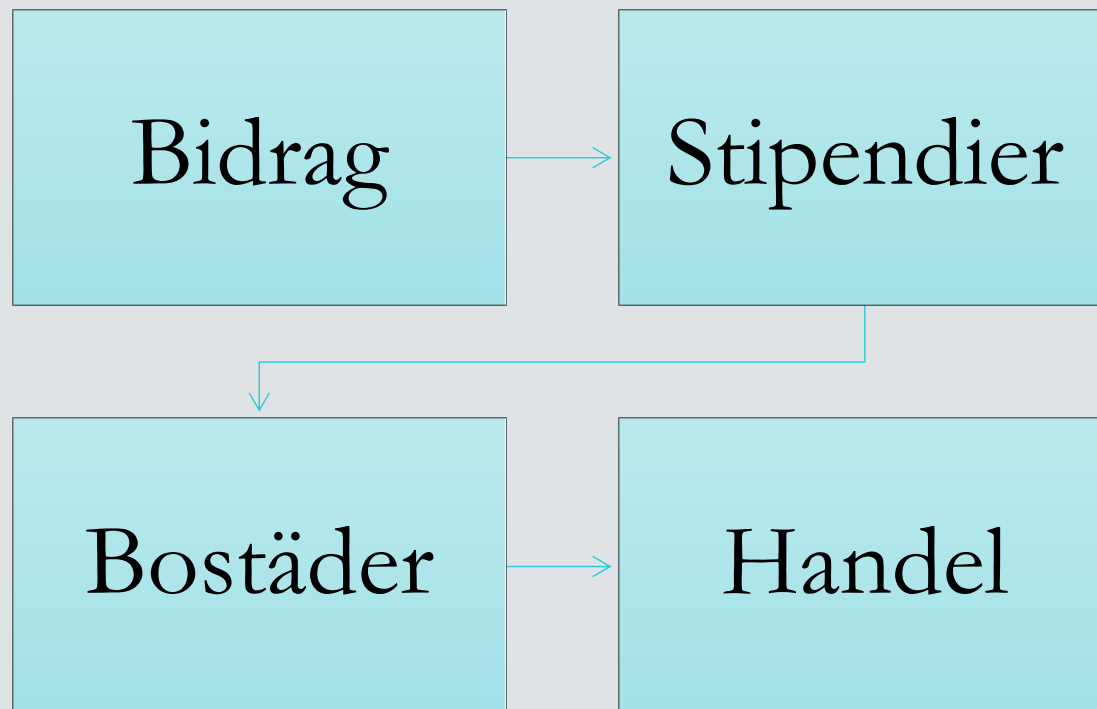

Verksamhetsinriktning - Ändamålen